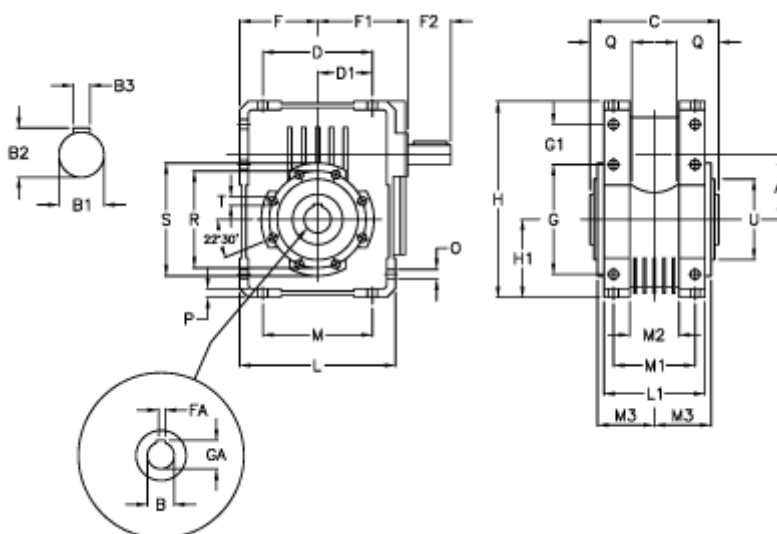

Varenummer: 3922075020700
 Beskrivelse: Snekkegear med fri indgangsaksel
 W 75U-20-HS usamlet

Mål

A	= 75.00	D1 = 46.5	H = 220.5	O = 10.5
B	= 30	F = 87.0	H1 = 87.0	P = 9
B1	= 19	F1 = 124.5	L = 174	Q = 40
B2	= 21.5	F2 = 40	L1 = 104	R = 110
B3	= 6	FA = 8	M = 126	S = 125
Betegnelse	= W 75U-xx-HS	G = 126	M1 = 82	T = M8x14
C	= 127	G1 = 46.5	M2 = 44	U = 90
D	= 109.5	GA = 33.3	M3 = 58.5	